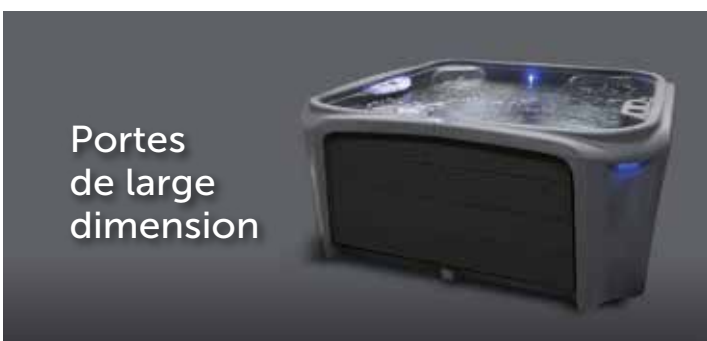

## UN ESSAI VOUS CONVAINCRA

Le **Stream** est né de l'idée d'avoir un spa simple et sans tracas pour le consommateur. Son style unique et actuel font de lui un incontournable. En plus de son visuel incomparable, nous avons éprouvé son confort auprès de plusieurs dizaines de personnes de différentes tailles, adaptant ainsi le spa à de multiples physionomies corporelles. Le **Stream** est muni de sièges uniques et confortables comportant chacun un style et une approche de massage avant-gardiste. La station de repos allongée a de multiples fonctions combinant un confort pour une personne seule ou en couple, créant ainsi une expérience différente et unique.

Le spa est muni d'un jet de type « Whirlpool » permettant un contrôle augmenté de l'eau ainsi qu'un massage en puissance ciblant différentes zones de massage dans le spa. La facilité au bout des doigts.

Finalement, son apparence moderne et chic avec rétroéclairage des coins fait du **Stream** une référence en matière de style et de fonctionnalité.

# SPÉCIFICATIONS

**Dimensions :** 210,8 x 198,1 x 86,4 cm

**Stations :** 3 chaises capitaines avec 1 banc hybride allongé + 2 stations de repos « Cool seat »

**Lumières :** 8 lumières DEL de coin extérieures + 4 lumières DEL au pourtour intérieur + 1 lumière de fond