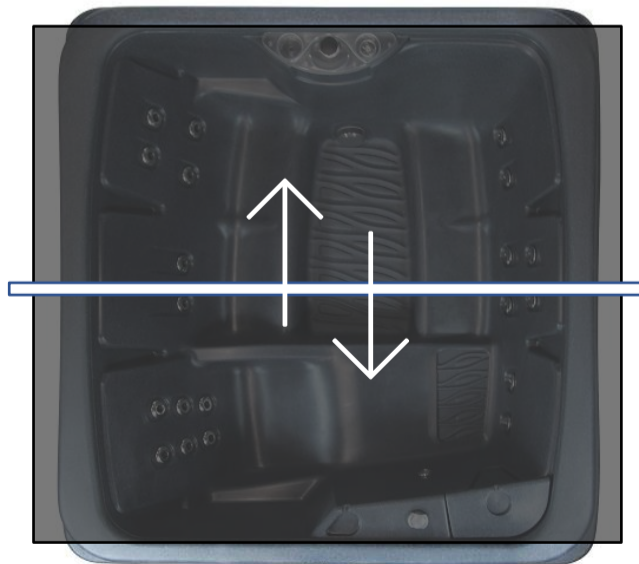

SE PRÉPARER À ACCUEILLIR SON SPA

EUROPE

FANTOM

L'achat d'un spa est un projet en soi et peut nécessiter certaines préparations. Voici quelques informations supplémentaires et des réponses aux questions fréquemment posées sur le spa Fantom.

SPÉCIFICATIONS (SELON LA POSITION FACE AU CLAVIER DE CONTRÔLE*)

DIMENSIONS	200,7 x 193 x 81,3 cm
DRAIN EXTÉRIEUR	Oui
EMPLACEMENT DU DRAIN EXTÉRIEUR	Côté gauche
EMPLACEMENT DU SPA PACK	Côté gauche
EMPLACEMENT DE LA POMPE	Côté gauche
SURFACE DE SUPPORT MINIMAL**	Largeur : 188 cm Longueur : 195 cm
FILTRE À CARTOUCHE	#105-0509

Se dépose sur une surface à niveau et solide (patio en bois, gazon, poussière de roche, dalle, etc.).

Se remplit facilement par l'écumoire.

Levier de couvercle

Le modèle #139-Rock-It convient au spa Fantom et peut être commandé via votre détaillant.

Accès

Les quatre côtés du spa sont formés de panneaux amovibles permettant l'accès à la pompe et la mécanique.

Le couvercle du spa nécessite un espace minimal de 46 cm lorsque ouvert et replié complètement sur le côté.

Couvercle de spa (sens de l'ouverture)

* Côté du clavier de contrôle (devant)

FAQ

Est-ce que je peux l'installer sur mon patio?

Oui, si vous vous assurez que votre structure peut supporter le poids du spa une fois rempli. Assurez-vous que votre couvert de spa est à l'abri des chutes de glace de votre toit.

Est-ce que je peux le mettre dans un coin?

Oui, seulement si vous conservez l'accès à la pompe et la mécanique via le panneau amovible. Gardez en tête que le couvert de spa ira se loger le long de l'un des deux côtés de votre spa.

Quel produit dois-je utiliser pour l'assainissement de l'eau?

Le brome, le lithium ou le biguanide sont recommandés. L'utilisation de chlore peut entraîner l'annulation de votre garantie.

* Le branchement doit être effectué par un électricien certifié.

Pour tous les détails concernant le démarrage et l'entretien du spa, assurez-vous de consulter votre guide de l'utilisateur.

**Toutes les dimensions sont données à titre indicatif et peuvent varier légèrement.