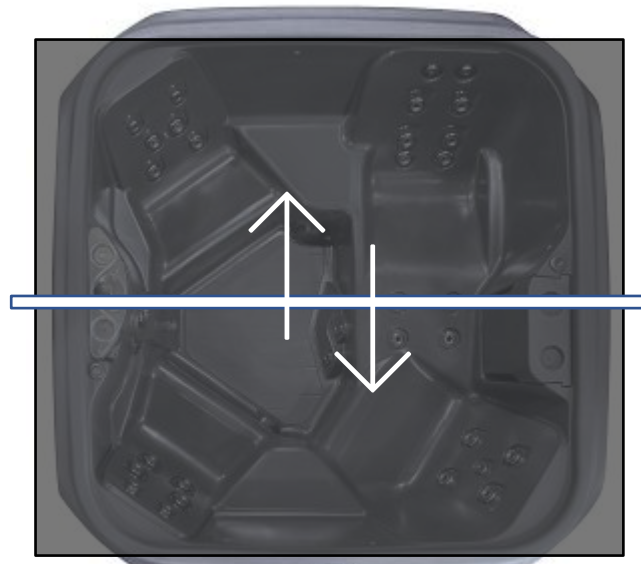

FAQ

Est-ce que je peux l'installer sur mon patio?

Oui, si vous vous assurez que votre structure peut supporter le poids du spa une fois rempli. Assurez-vous que votre couvert de spa est à l'abri des chutes de glace de votre toit.

Est-ce que je peux le mettre dans un coin?

Oui, seulement si vous conservez l'accès à la pompe et la mécanique via le panneau amovible. Gardez en tête que le couvert de spa ira se loger le long de l'un des deux côtés de votre spa.

Quel produit dois-je utiliser pour l'assainissement de l'eau?

Le brome, le lithium ou le biguanide sont recommandés. L'utilisation de chlore peut entraîner l'annulation de votre garantie.

* Le branchement doit être effectué par un électricien certifié.

Se dépose sur une surface à niveau et solide (patio en bois, gazon, poussière de roche, dalle, etc.).

Se remplit facilement par l'écumoire.

Levier de couvercle

Le modèle #139-Rock-It convient au spa Stream et peut être commandé via votre détaillant.

Accès

Les quatre côtés du spa sont formés de panneaux amovibles permettant l'accès à la pompe et la mécanique.

Le couvercle du spa nécessite un espace minimal de 46 cm lorsque ouvert et replié complètement sur le côté.

Couvercle de spa (sens de l'ouverture)

* Côté du clavier de contrôle (devant)

Pour tous les détails concernant le démarrage et l'entretien du spa, assurez-vous de consulter votre guide de l'utilisateur.

**Toutes les dimensions sont données à titre indicatif et peuvent varier légèrement.

InnovaSpa